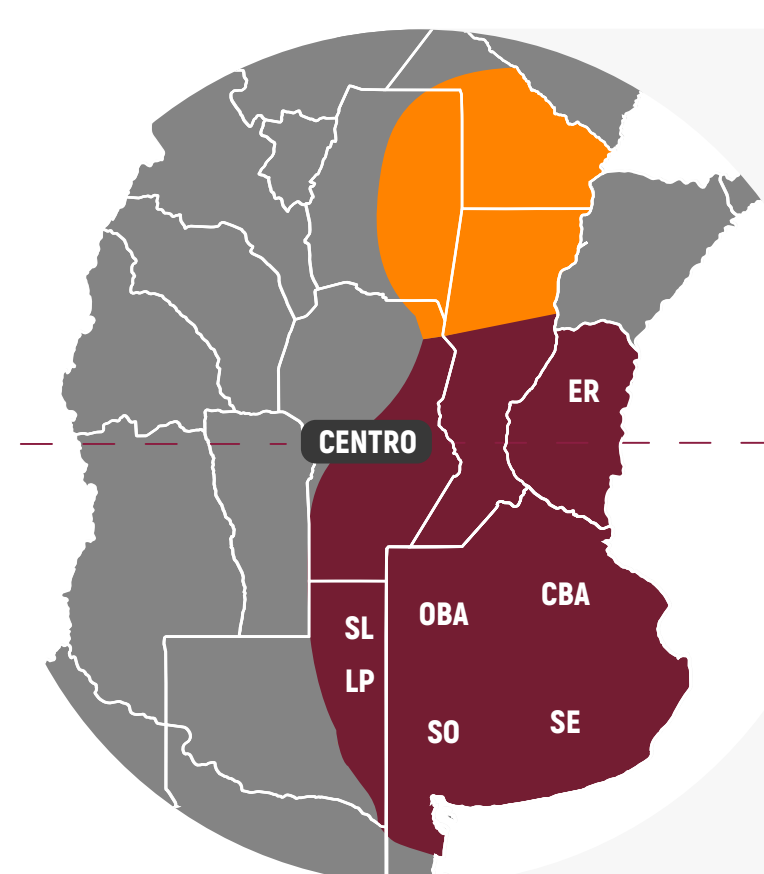

BRV 4225 CL

Híbrido versátil de ciclo intermedio con altísimo potencial de rendimiento.

Materia grasa superior, muy buen vuelco de capítulo y destacado perfil sanitario.

Características generales y performance

(* DATOS ESTIMADOS PARA FECHA ÓPTIMA DE SIEMBRA)

Perfil sanitario

Zona agroecológica

- ZONA ÓPTIMA DE RECOMENDACIÓN
- ZONA DE ADAPTACIÓN

Características agronómicas

| | |
|--------------------|-----------|
| Vuelco de capítulo | EXCELENTE |
| Anclaje | MUY BUENO |
| Quebrado de tallo | EXCELENTE |
| Vigor inicial | EXCELENTE |