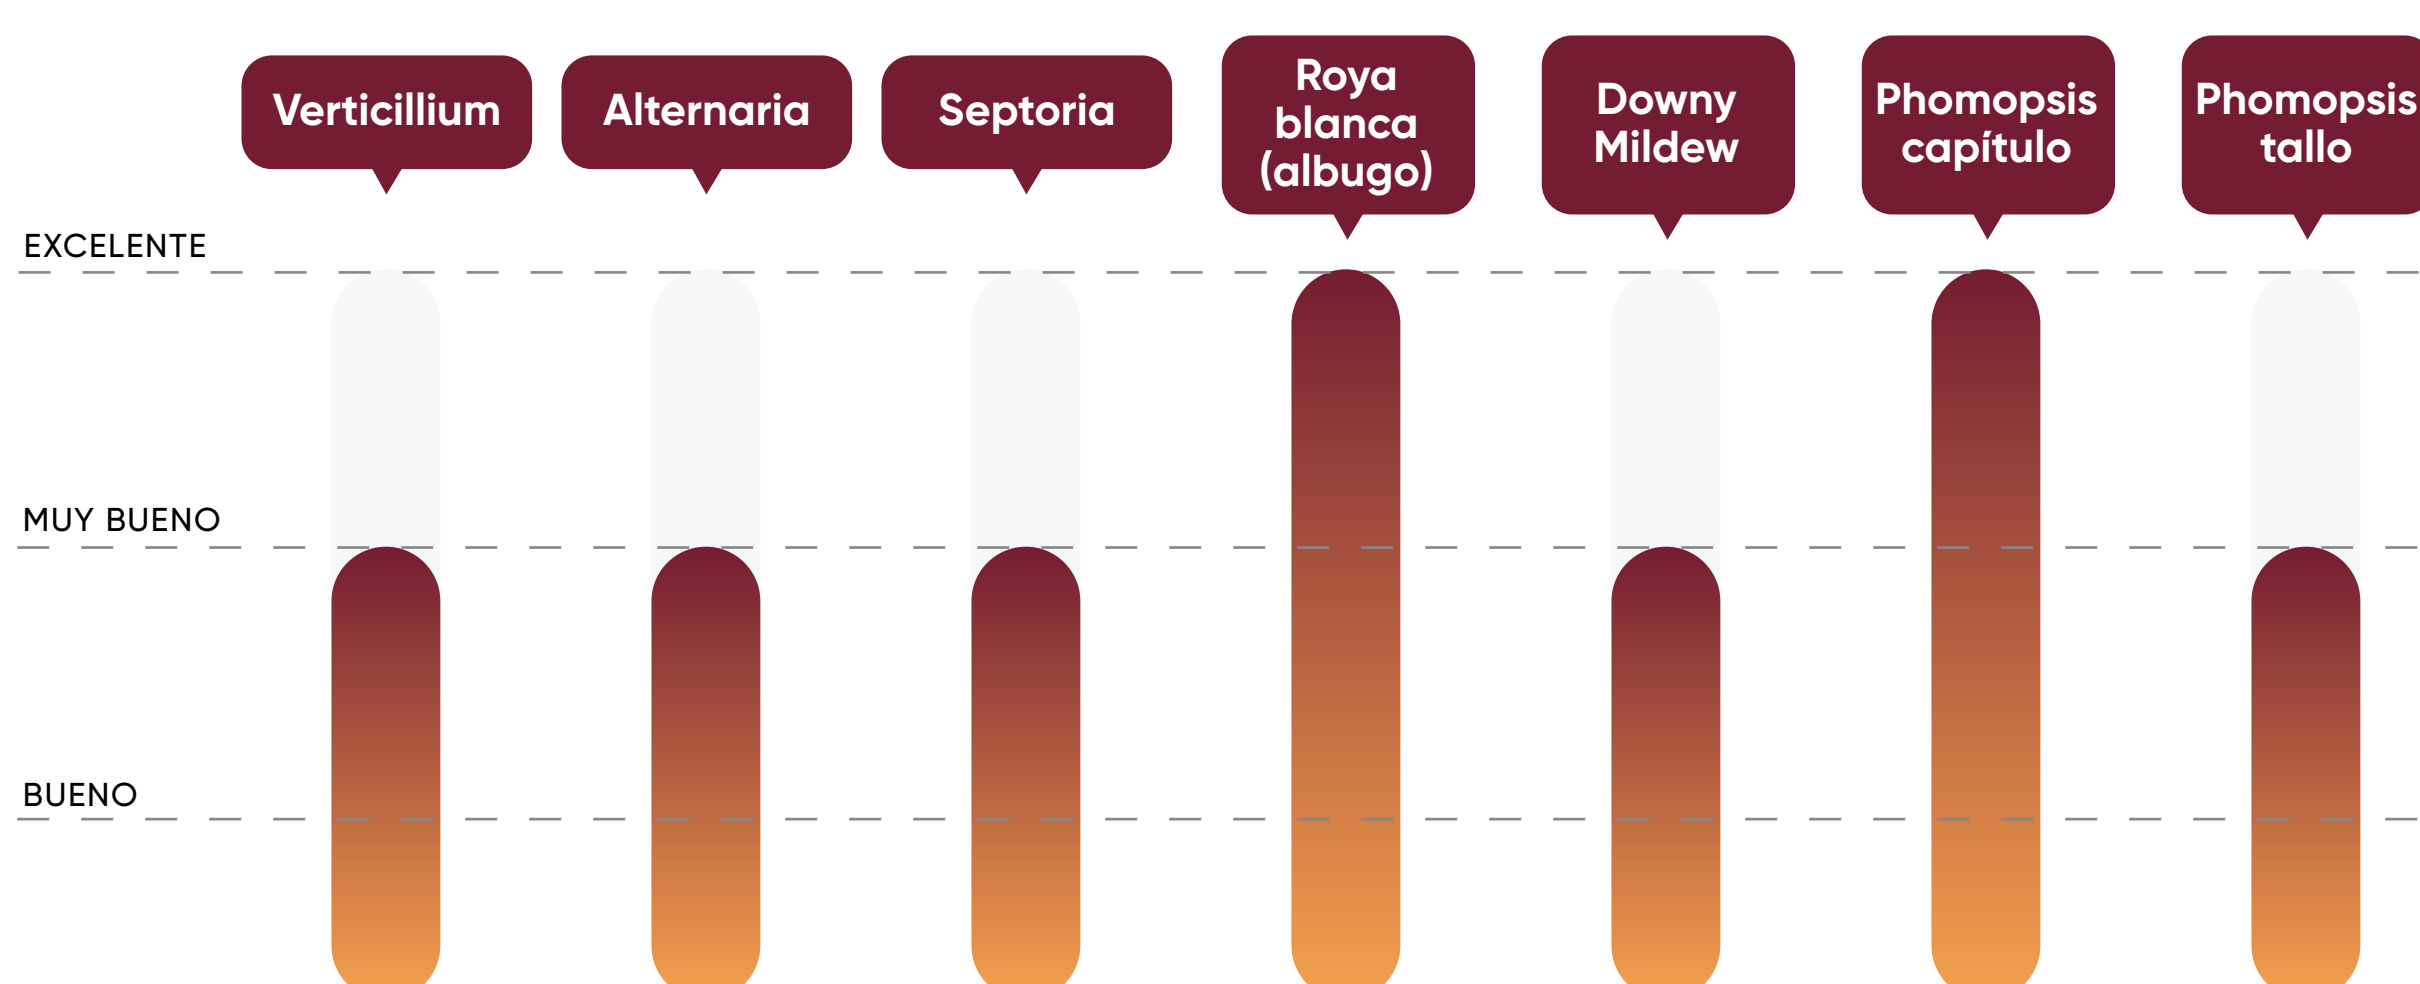

BRV 4225 CL

Híbrido versátil de ciclo intermedio con altísimo potencial de rendimiento.

Materia grasa superior, muy buen vuelco de capítulo y destacado perfil sanitario.

Características generales y performance

| | | |
|-----------------|---------------------------------|--|
| Tipo de girasol | Rendimiento | % Materia grasa |
| Linoleico | Excelente | 53-54 |
| Tecnología | Días de floración* | Tratamiento curasemilla |
| Clearsol | NEA: 72 OESTE: 73 SUR: 76 | Dynasty 10FS Semillero Maxim XL Semillero Cruiser 60FS Semillero Lumisena Semillero |

(* DATOS ESTIMADOS PARA FECHA ÓPTIMA DE SIEMBRA)

Perfil sanitario

Zona agroecológica

- ZONA ÓPTIMA DE RECOMENDACIÓN
- ZONA DE ADAPTACIÓN

Características agronómicas

| | |
|--------------------|-----------|
| Vuelco de capítulo | EXCELENTE |
| Anclaje | MUY BUENO |
| Quebrado de tallo | EXCELENTE |
| Vigor inicial | EXCELENTE |