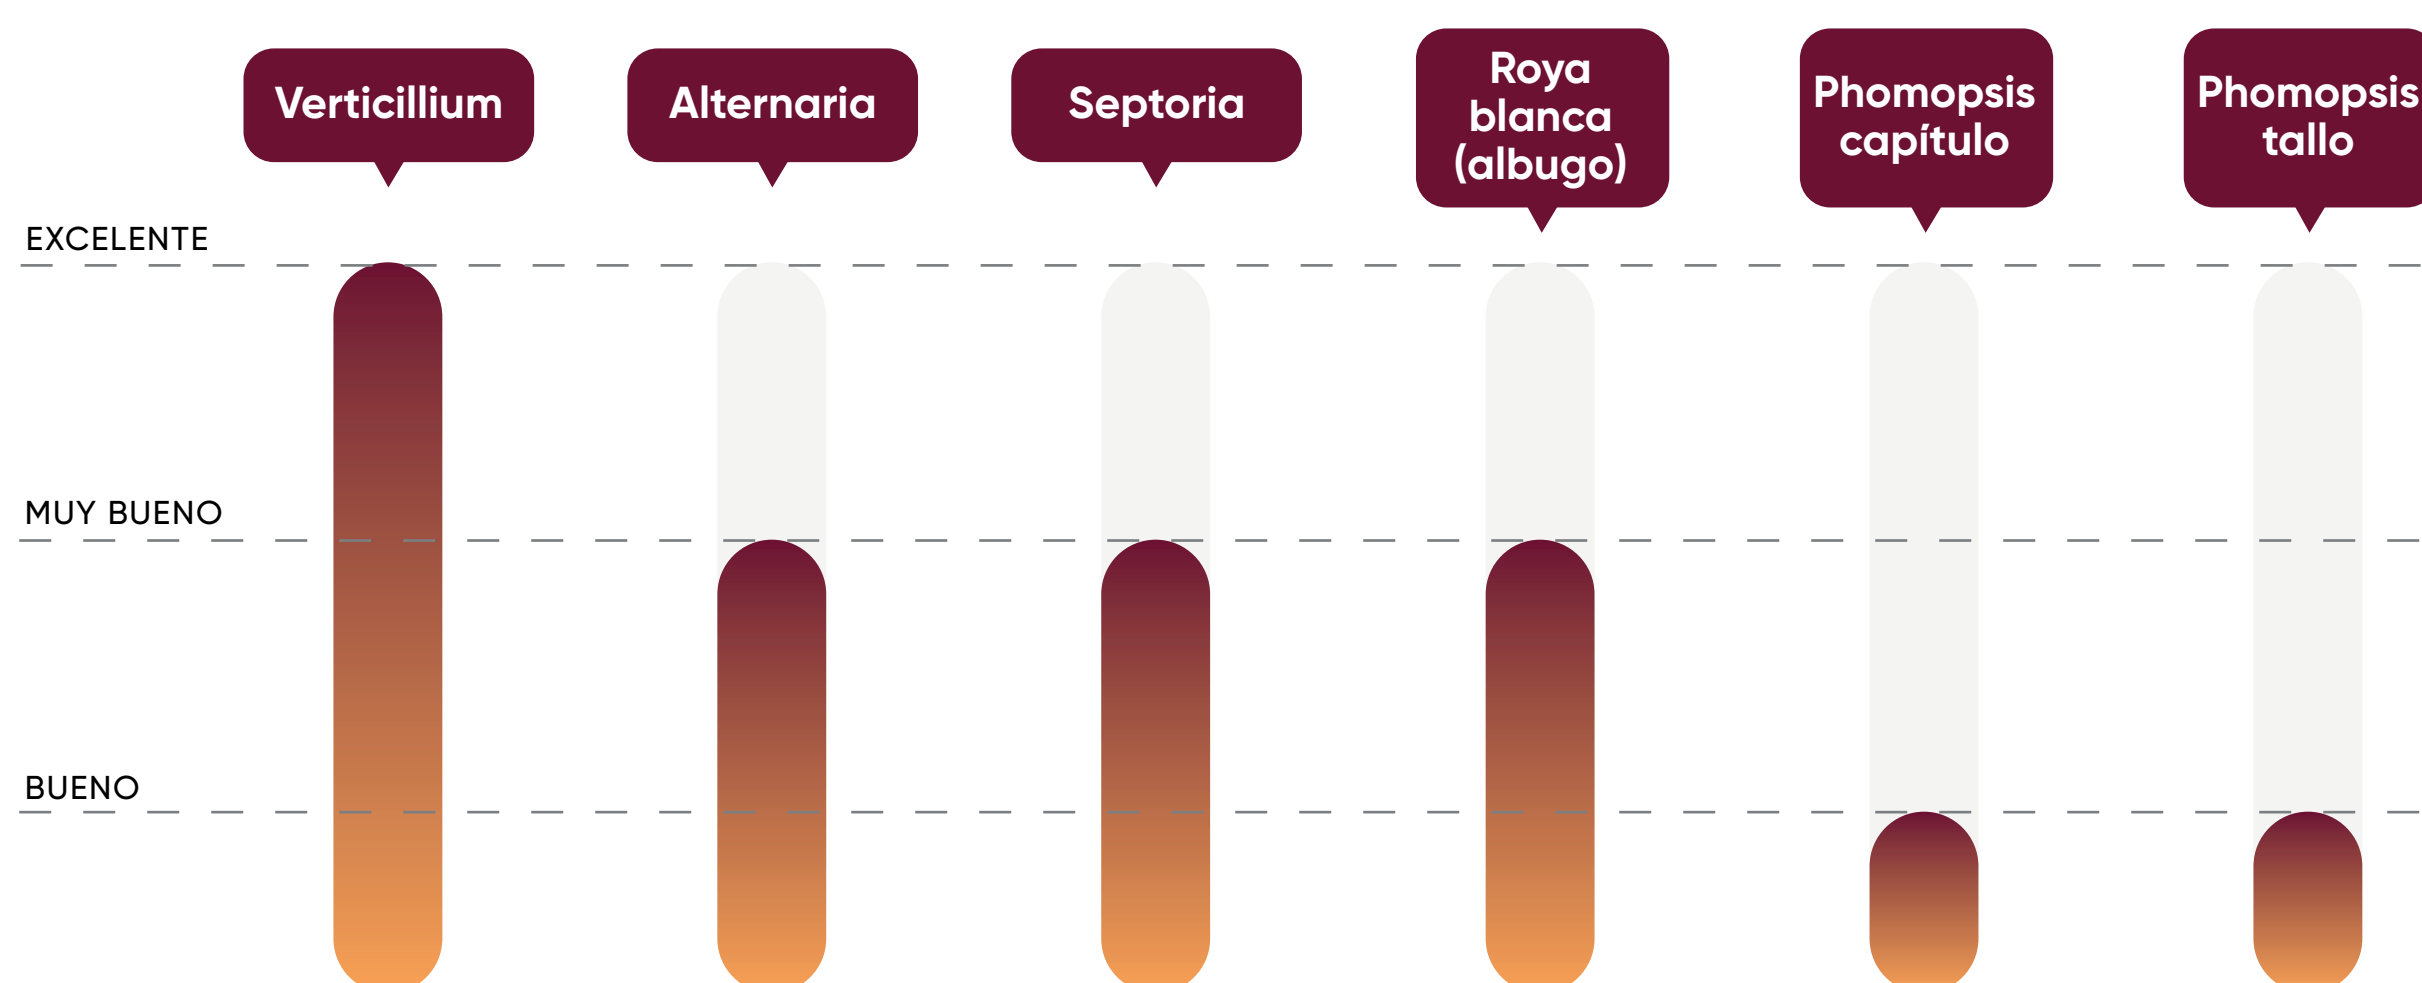

BRV MG 360 CP

Híbrido de alto rendimiento, excelente contenido de materia grasa, sanidad confiable y destacada capacidad compensatoria.

Características generales y performance

Tipo de girasol	Rendimiento	% Materia grasa
Linoleico	Excelente	54-55
Días de floración*	Tratamiento curasemilla	Tecnología
Norte: 79 Oeste: 79 Sur: 82	Dynasty 10FS Semillero Maxim XL Semillero Cruiser 60FS Semillero Lumisena Semillero	Clearsol Plus

(*) DATOS ESTIMADOS PARA FECHA ÓPTIMA DE SIEMBRA

Perfil sanitario

Downy Mildew

Protección por Curasemilla