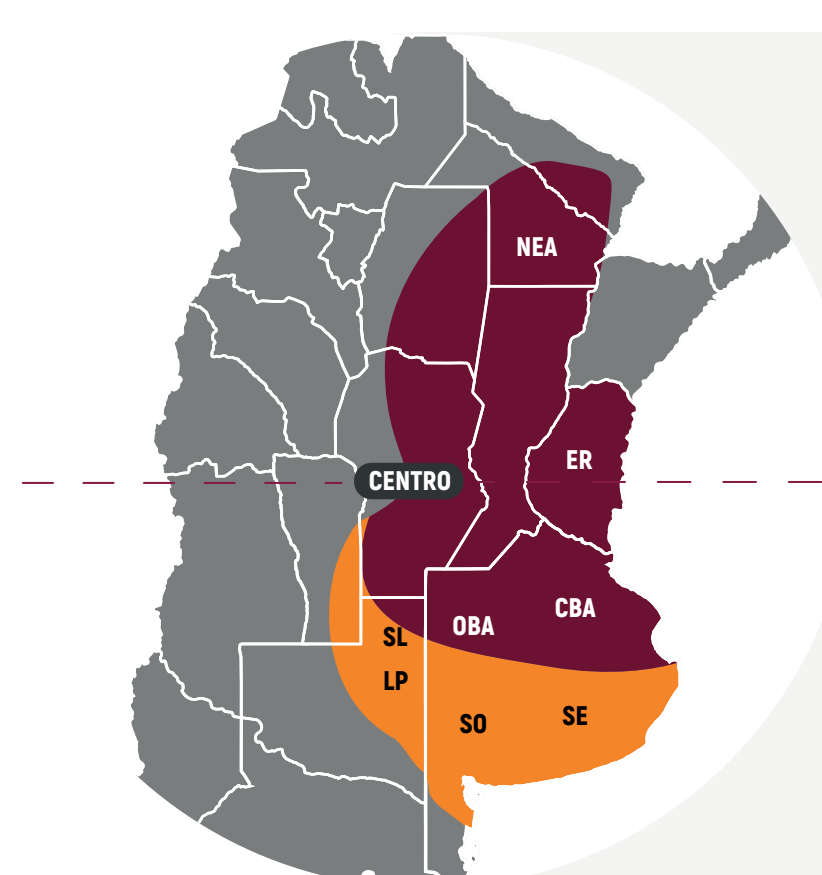

# BRV MG 360 CP

Híbrido de alto rendimiento, excelente contenido de materia grasa, sanidad confiable y destacada capacidad compensatoria.

(\*) DATOS ESTIMADOS PARA FECHA ÓPTIMA DE SIEMBRA

## Zona agroecológica

■ ZONA ÓPTIMA DE RECOMENDACIÓN

■ ZONA DE ADAPTACIÓN