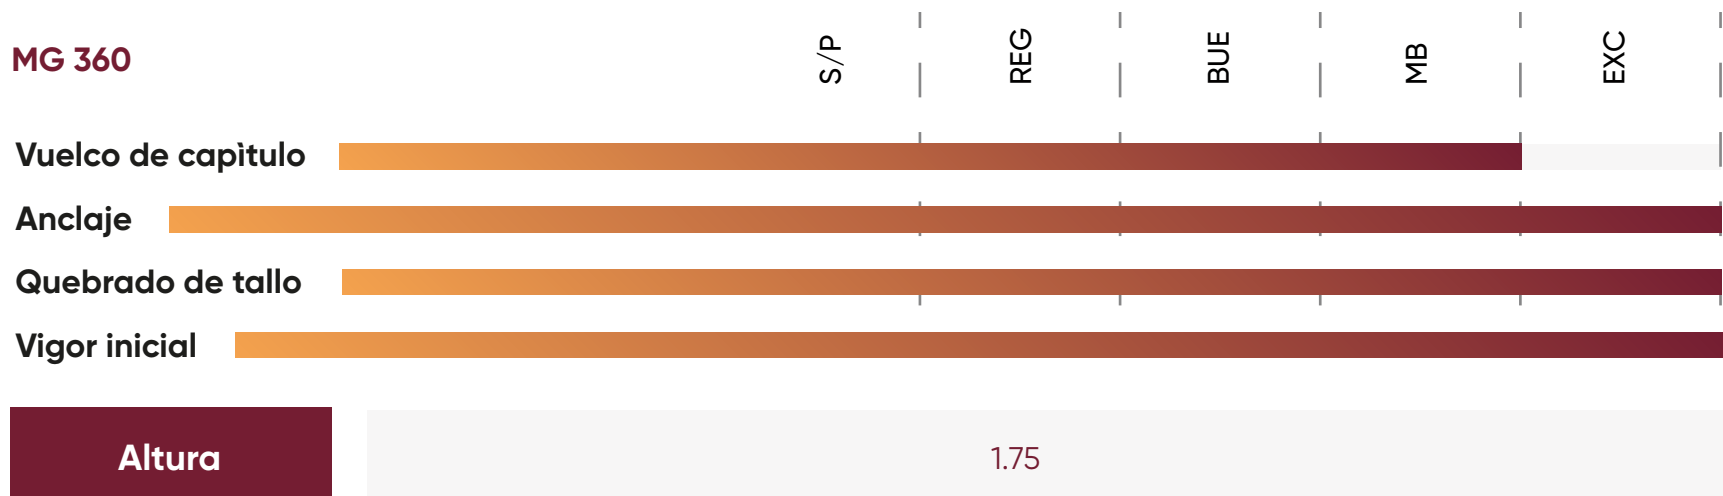

Catálogo Girasol.

 **BREVANT**[®]
semillas

Características generales y performance

Híbrido	BRV 4225 CL
Tipo de girasol	Linoleico
Tratamiento curasemilla	Dynasty 10FS Semillero - Maxim XL Semillero - Cruiser 60FS Semillero - Lumisena Semillero
Tecnología	Clearsol
Rendimiento	Excelente
Días de floración	Sur: 76 - Norte: 87
% Materia grasa	52-53

Características agronómicas

Perfil sanitario

Características generales y performance

Híbrido	MG 360
Tipo de girasol	Linoleico
Tratamiento curasemilla	Dynasty 10FS Semillero - Maxim XL Semillero - Cruiser 60FS Semillero - Lumisena Semillero
Tecnología	Convencional (NO CL)
Rendimiento	Excelente
Días de floración	Sur: 81 - Norte: 93
% Materia grasa	53-54

Características agronómicas

Perfil sanitario

Características generales y performance

Híbrido	MG 360 CP
Tipo de girasol	Linoleico
Tratamiento curasemilla	Dynasty 10FS Semillero - Maxim XL Semillero - Cruiser 60FS Semillero - Lumisena Semillero
Tecnología	Clearsol Plus
Rendimiento	Excelente
Días de floración	Sur: 82 - Norte: 94
% Materia grasa	53-54

Características agronómicas

Perfil sanitario

Características generales y performance

Híbrido	NTO 2.5 CP
Tipo de girasol	Alto Oleico
Tratamiento curasemilla	Dynasty 10FS Semillero - Maxim XL Semillero - Cruiser 60FS Semillero - Lumisena Semillero
Tecnología	Clearsol Plus
Rendimiento	Excelente
Días de floración	Sur: 77 - Norte: 89
% Materia grasa	53-54