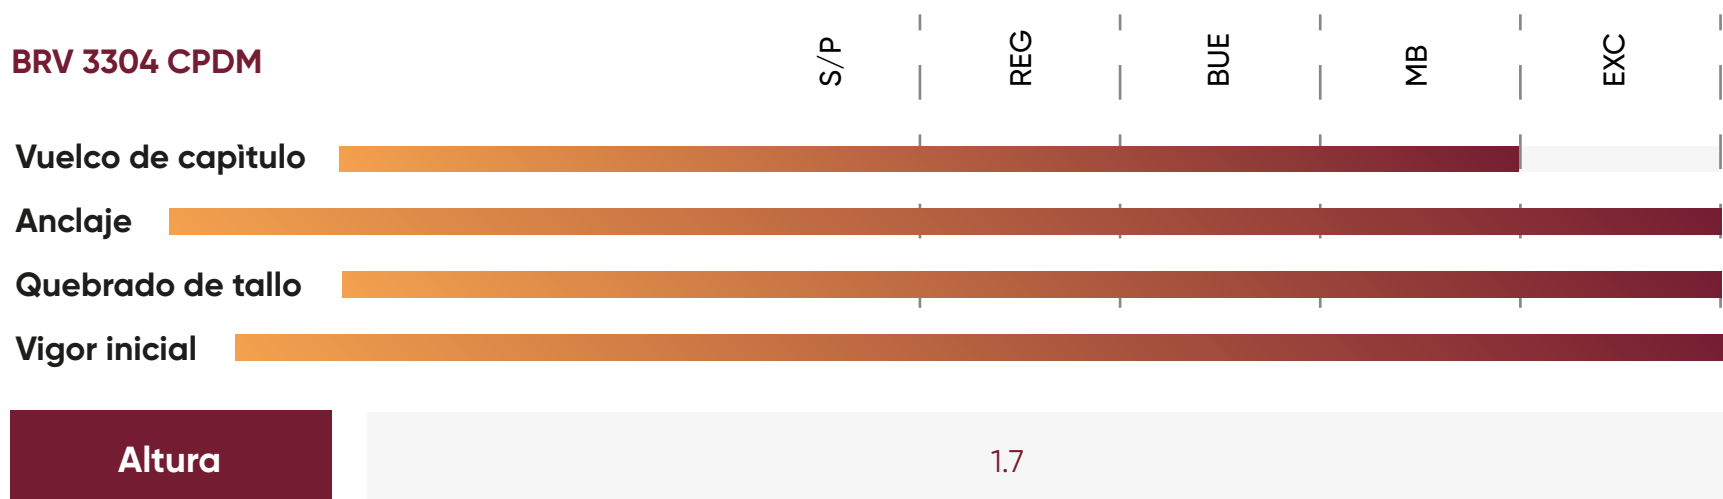

Características agronómicas

Perfil sanitario

Características generales y performance

Híbrido	NTO 2.5 CP
Tipo de girasol	Alto Oleico
Tratamiento curasemilla	Dynasty 10FS Semillero - Maxim XL Semillero - Cruiser 60FS Semillero - Lumisena Semillero
Tecnología	Clearsol Plus
Rendimiento	Excelente
Días de floración	Sur: 77 - Norte: 89
% Materia grasa	53-54

Características agronómicas

Perfil sanitario

Características generales y performance

Híbrido	BRV 3304 CPDM
Tipo de girasol	Linoleico
Tratamiento curasemilla	Dynasty 10FS Semillero - Maxim XL Semillero - Cruiser 60FS Semillero - Lumisena Semillero
Tecnología	Clearsol Plus
Rendimiento	Muy Bueno
Días de floración	Sur: 76 - Norte: 88
% Materia grasa	51-53

Características agronómicas

Perfil sanitario

Características generales y performance

Híbrido	BRV 3633 CP
Tipo de girasol	Linoleico
Tratamiento curasemilla	Dynasty 10FS Semillero - Maxim XL Semillero - Cruiser 60FS Semillero - Lumisena Semillero
Tecnología	Clearsol Plus
Rendimiento	Excelente
Días de floración	Sur: 77 - Norte: 89
% Materia grasa	53-54