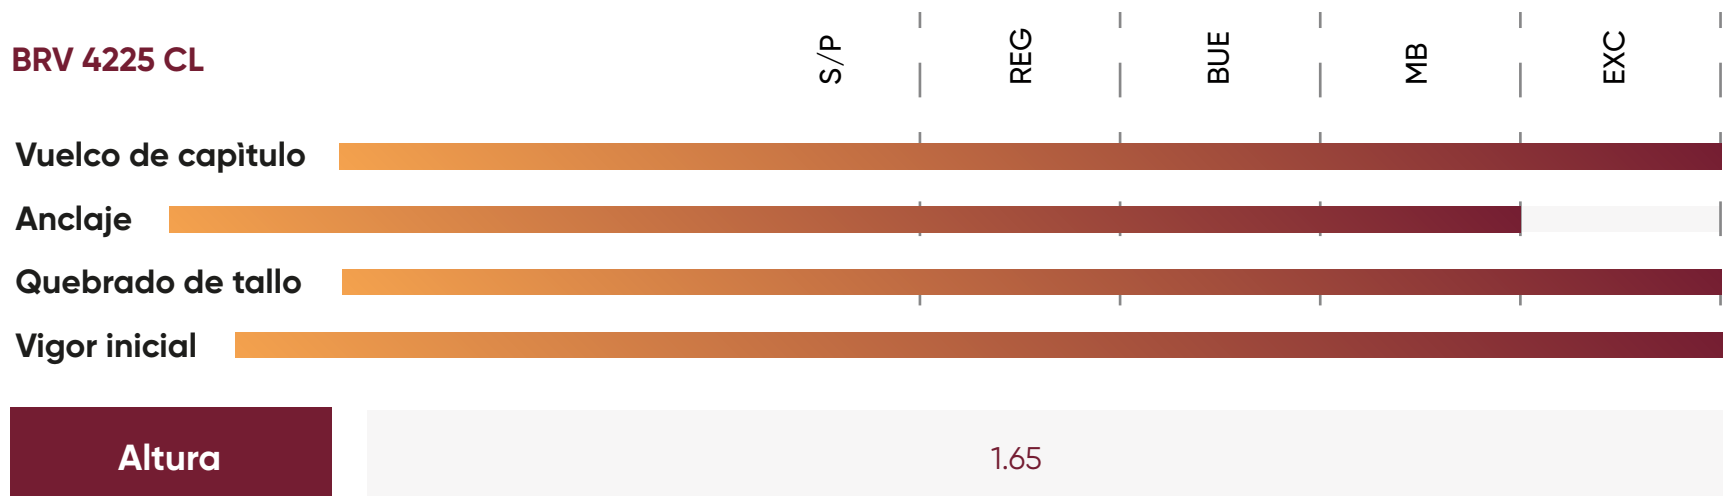

Catálogo Girasol.

 **BREVANT**[®]
semillas

Características generales y performance

Híbrido	BRV 4225 CL
Tipo de girasol	Linoleico
Tratamiento curasemilla	Dynasty 10FS Semillero - Maxim XL Semillero - Cruiser 60FS Semillero - Lumisena Semillero
Tecnología	Clearsol
Rendimiento	Excelente
Días de floración	Sur: 76 - Norte: 87
% Materia grasa	52-53

Características agronómicas

Perfil sanitario

Características generales y performance

Híbrido	MG 360
Tipo de girasol	Linoleico
Tratamiento curasemilla	Dynasty 10FS Semillero - Maxim XL Semillero - Cruiser 60FS Semillero - Lumisena Semillero
Tecnología	Convencional (NO CL)
Rendimiento	Excelente
Días de floración	Sur: 81 - Norte: 93
% Materia grasa	53-54