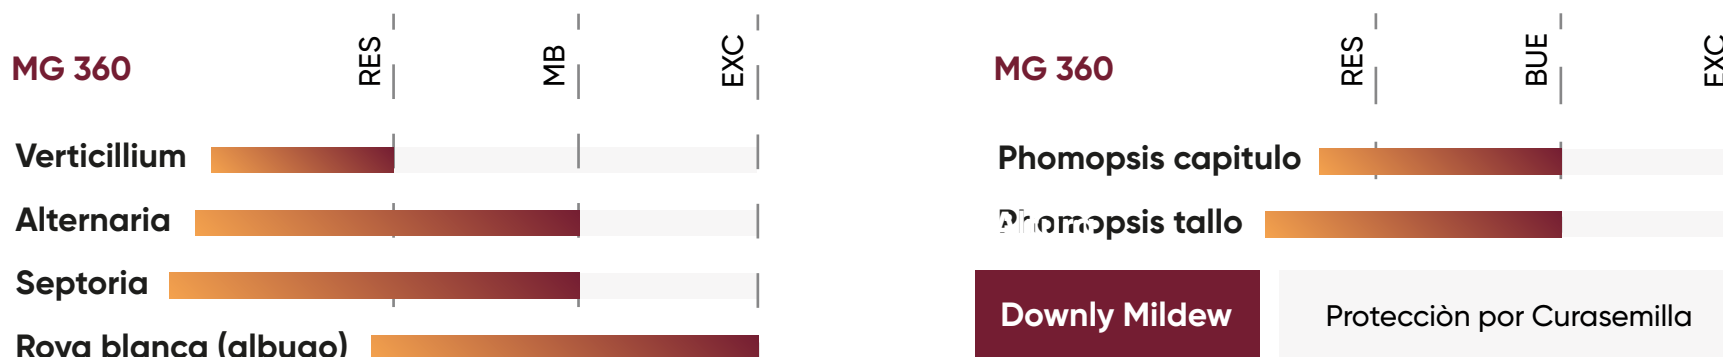

Catálogo Girasol.

 **BREVANT**[®]
semillas

Características generales y performance

Híbrido	BRV 4225 CL
Tipo de girasol	Linoleico
Tratamiento curasemilla	Dynasty 10FS Semillero - Maxim XL Semillero - Cruiser 60FS Semillero - Lumisena Semillero
Tecnología	Clearsol
Rendimiento	Excelente
Días de floración	Sur: 76 - Norte: 87
% Materia grasa	52-53

Características agronómicas

Perfil sanitario

Características generales y performance

Híbrido	MG 360
Tipo de girasol	Linoleico
Tratamiento curasemilla	Dynasty 10FS Semillero - Maxim XL Semillero - Cruiser 60FS Semillero - Lumisena Semillero
Tecnología	Convencional (NO CL)
Rendimiento	Excelente
Días de floración	Sur: 81 - Norte: 93
% Materia grasa	53-54

Características agronómicas

Perfil sanitario

Características generales y performance

Híbrido	MG 360 CP
Tipo de girasol	Linoleico
Tratamiento curasemilla	Dynasty 10FS Semillero - Maxim XL Semillero - Cruiser 60FS Semillero - Lumisena Semillero
Tecnología	Clearsol Plus
Rendimiento	Excelente
Días de floración	Sur: 82 - Norte: 94
% Materia grasa	53-54

Características agronómicas

Perfil sanitario

Características generales y performance

Híbrido	NTO 2.5 CP
Tipo de girasol	Alto Oleico
Tratamiento curasemilla	Dynasty 10FS Semillero - Maxim XL Semillero - Cruiser 60FS Semillero - Lumisena Semillero
Tecnología	Clearsol Plus
Rendimiento	Excelente
Días de floración	Sur: 77 - Norte: 89
% Materia grasa	53-54