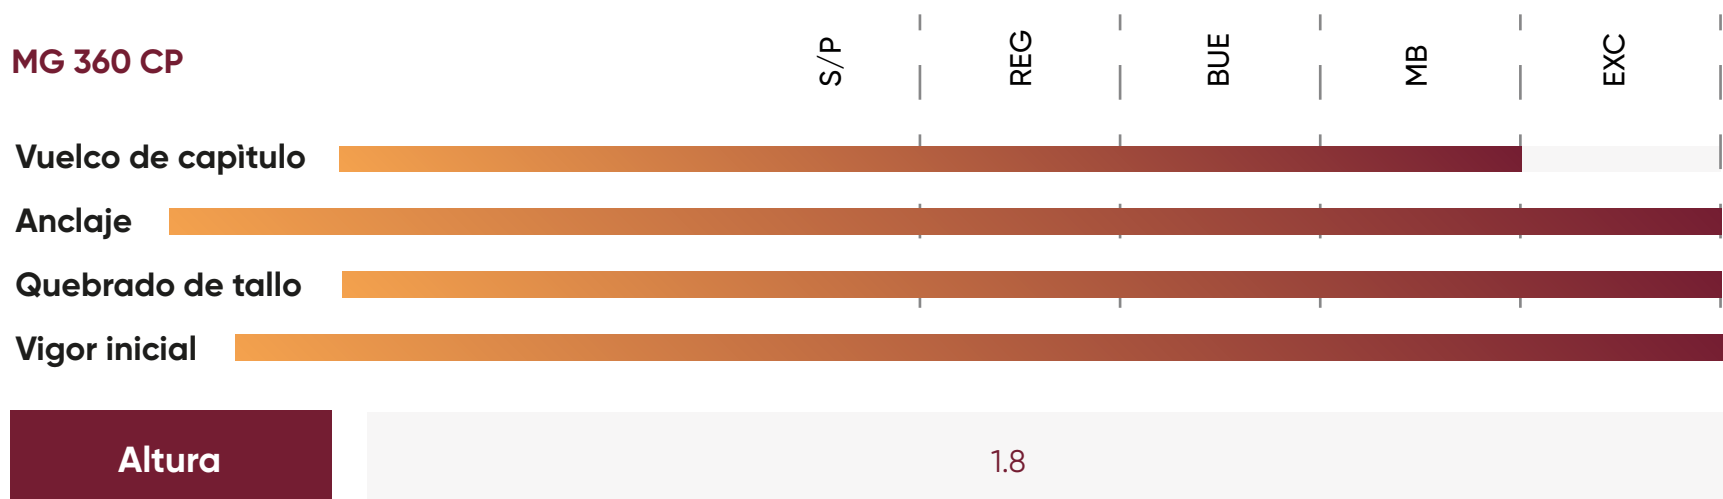

Características agronómicas

Perfil sanitario

Características generales y performance

Híbrido	MG 360
Tipo de girasol	Linoleico
Tratamiento curasemilla	Dynasty 10FS Semillero - Maxim XL Semillero - Cruiser 60FS Semillero - Lumisena Semillero
Tecnología	Convencional (NO CL)
Rendimiento	Excelente
Días de floración	Sur: 81 - Norte: 93
% Materia grasa	53-54

Características agronómicas

Perfil sanitario

Características generales y performance

Híbrido	MG 360 CP
Tipo de girasol	Linoleico
Tratamiento curasemilla	Dynasty 10FS Semillero - Maxim XL Semillero - Cruiser 60FS Semillero - Lumisena Semillero
Tecnología	Clearsol Plus
Rendimiento	Excelente
Días de floración	Sur: 82 - Norte: 94
% Materia grasa	53-54

Características agronómicas

Perfil sanitario

Características generales y performance

Híbrido	NTO 2.5 CP
Tipo de girasol	Alto Oleico
Tratamiento curasemilla	Dynasty 10FS Semillero - Maxim XL Semillero - Cruiser 60FS Semillero - Lumisena Semillero
Tecnología	Clearsol Plus
Rendimiento	Excelente
Días de floración	Sur: 77 - Norte: 89
% Materia grasa	53-54