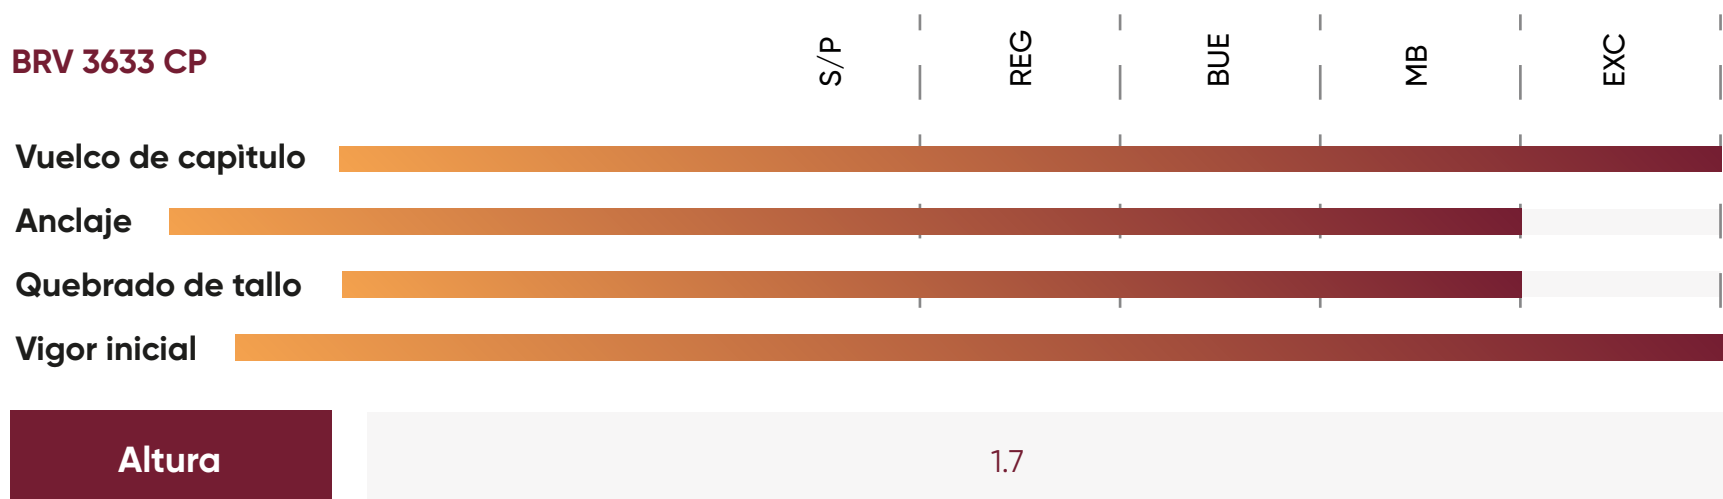

Características agronómicas