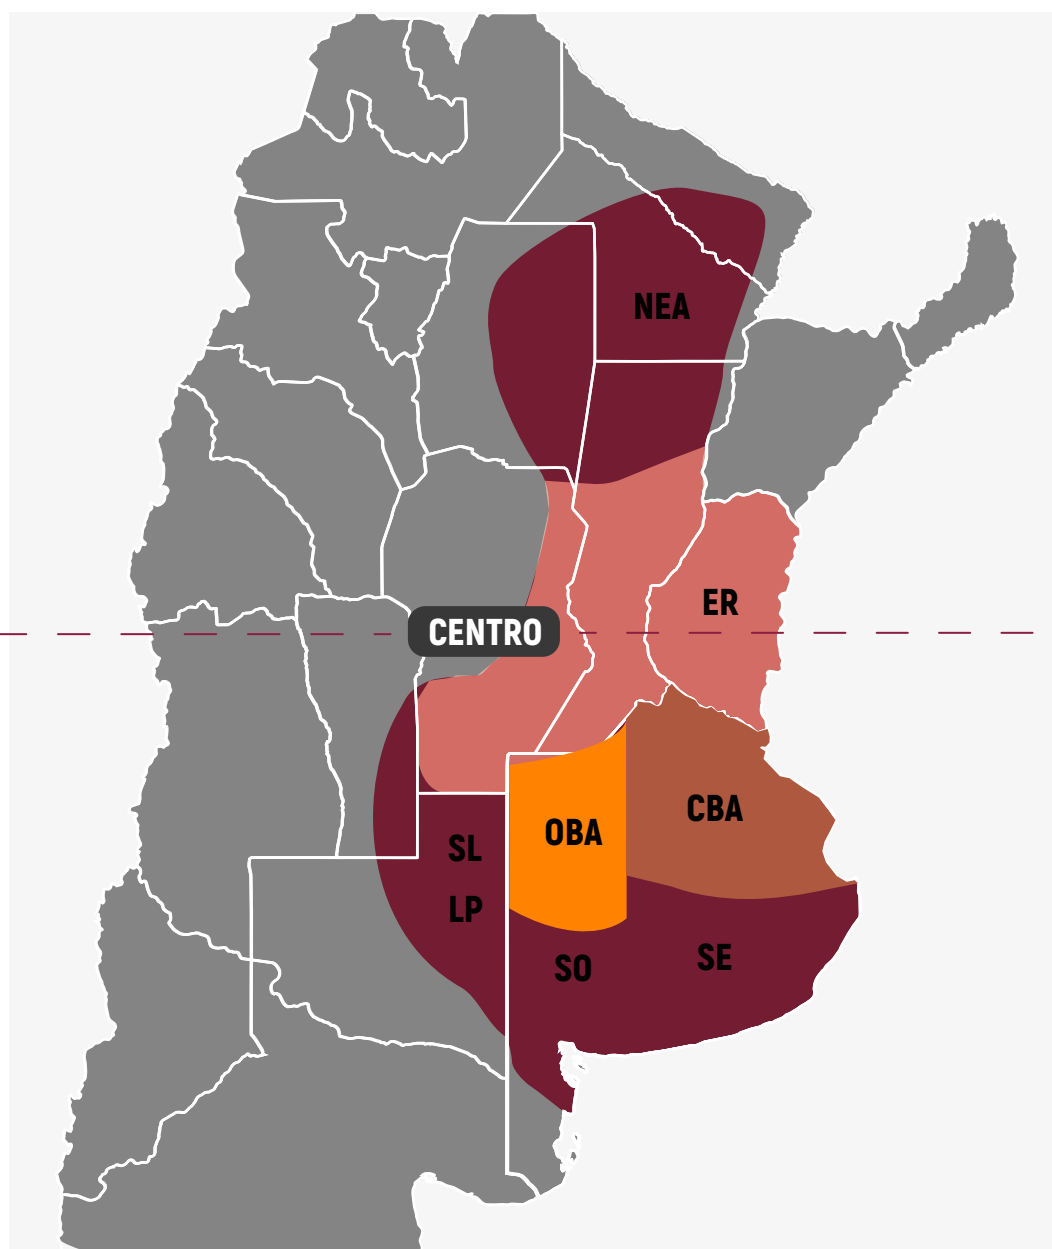

Características agronómicas

Perfil sanitario

Zonas de adaptación girasol

- MG 360
- MG 360 CP
- NTO 2.5 CP
- BRV 3633 CP

- BRV 4225 CL
- BRV 3304 CPDM
- MG 360
- MG 360 CP
- NTO 2.5 CP
- BRV 3633 CP

Contactá a tu distribuidor

Equipo de agronomía

Isauro Piedrabuena

Región NOA/NEA

+54 9 3814 02-4545

isauro.piedrabuena@corteva.com

Mauricio García

LIDER DE AGRONOMÍA

Región Litoral / Centro-Este