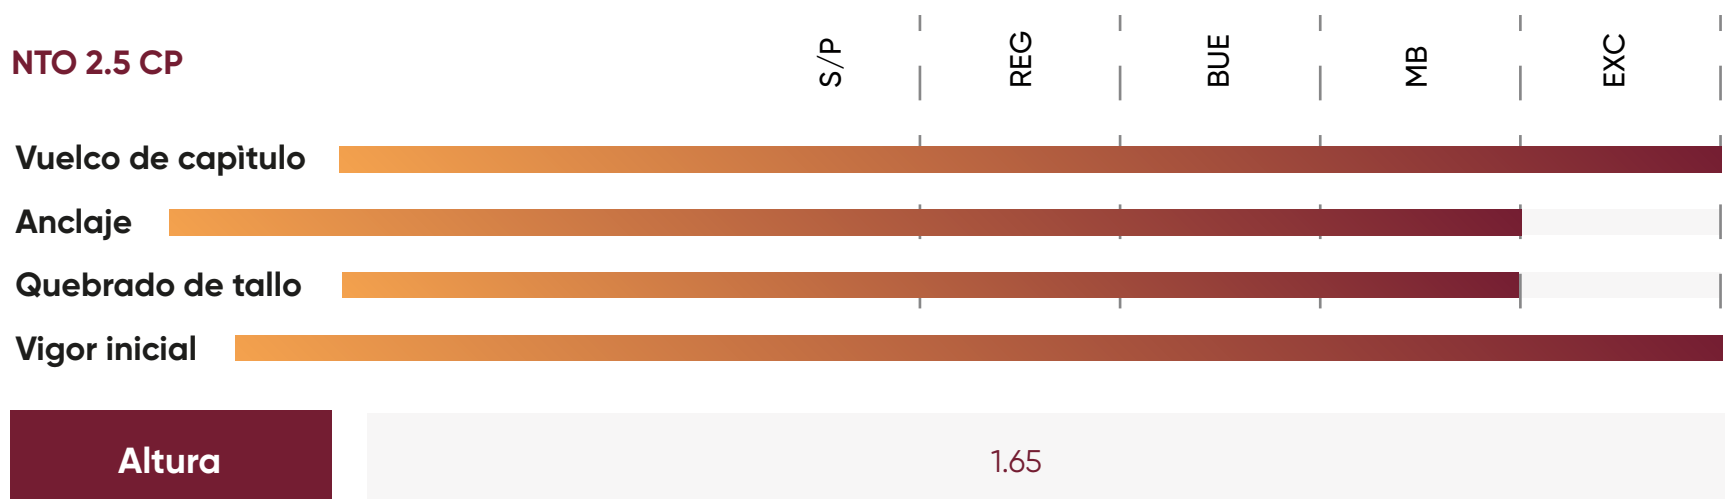

Características agronómicas

Perfil sanitario

Características generales y performance

Híbrido	MG 360 CP
Tipo de girasol	Linoleico
Tratamiento curasemilla	Dynasty 10FS Semillero - Maxim XL Semillero - Cruiser 60FS Semillero - Lumisena Semillero
Tecnología	Clearsol Plus
Rendimiento	Excelente
Días de floración	Sur: 82 - Norte: 94
% Materia grasa	53-54

Características agronómicas

Perfil sanitario

Características generales y performance

Híbrido	NTO 2.5 CP
Tipo de girasol	Alto Oleico
Tratamiento curasemilla	Dynasty 10FS Semillero - Maxim XL Semillero - Cruiser 60FS Semillero - Lumisena Semillero
Tecnología	Clearsol Plus
Rendimiento	Excelente
Días de floración	Sur: 77 - Norte: 89
% Materia grasa	53-54

Características agronómicas

Perfil sanitario

Características generales y performance

Híbrido	BRV 3304 CPDM
Tipo de girasol	Linoleico
Tratamiento curasemilla	Dynasty 10FS Semillero - Maxim XL Semillero - Cruiser 60FS Semillero - Lumisena Semillero
Tecnología	Clearsol Plus
Rendimiento	Muy Bueno
Días de floración	Sur: 76 - Norte: 88
% Materia grasa	51-53