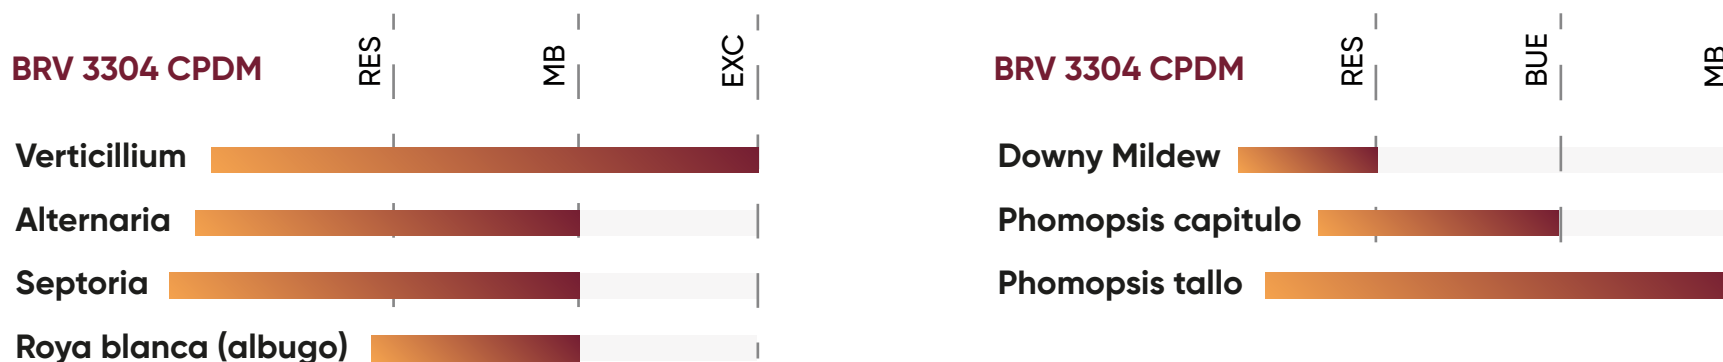

Características agronómicas

Perfil sanitario

Características generales y performance

Híbrido	MG 360
Tipo de girasol	Linoleico
Tratamiento curasemilla	Dynasty 10FS Semillero - Maxim XL Semillero - Cruiser 60FS Semillero - Lumisena Semillero
Tecnología	Convencional (NO CL)
Rendimiento	Excelente
Días de floración	Sur: 81 - Norte: 93
% Materia grasa	53-54

Características agronómicas

Perfil sanitario

Características generales y performance

Híbrido	NTO 2.5 CP
Tipo de girasol	Alto Oleico
Tratamiento curasemilla	Dynasty 10FS Semillero - Maxim XL Semillero - Cruiser 60FS Semillero - Lumisena Semillero
Tecnología	Clearsol Plus
Rendimiento	Excelente
Días de floración	Sur: 77 - Norte: 89
% Materia grasa	53-54

Características agronómicas

Perfil sanitario

Características generales y performance

Híbrido	BRV 3304 CPDM
Tipo de girasol	Linoleico
Tratamiento curasemilla	Dynasty 10FS Semillero - Maxim XL Semillero - Cruiser 60FS Semillero - Lumisena Semillero
Tecnología	Clearsol Plus
Rendimiento	Muy Bueno
Días de floración	Sur: 76 - Norte: 88
% Materia grasa	51-53

Características agronómicas

Perfil sanitario

Características generales y performance

Híbrido	BRV 3633 CP
Tipo de girasol	Linoleico
Tratamiento curasemilla	Dynasty 10FS Semillero - Maxim XL Semillero - Cruiser 60FS Semillero - Lumisena Semillero
Tecnología	Clearsol Plus
Rendimiento	Excelente
Días de floración	Sur: 77 - Norte: 89
% Materia grasa	53-54