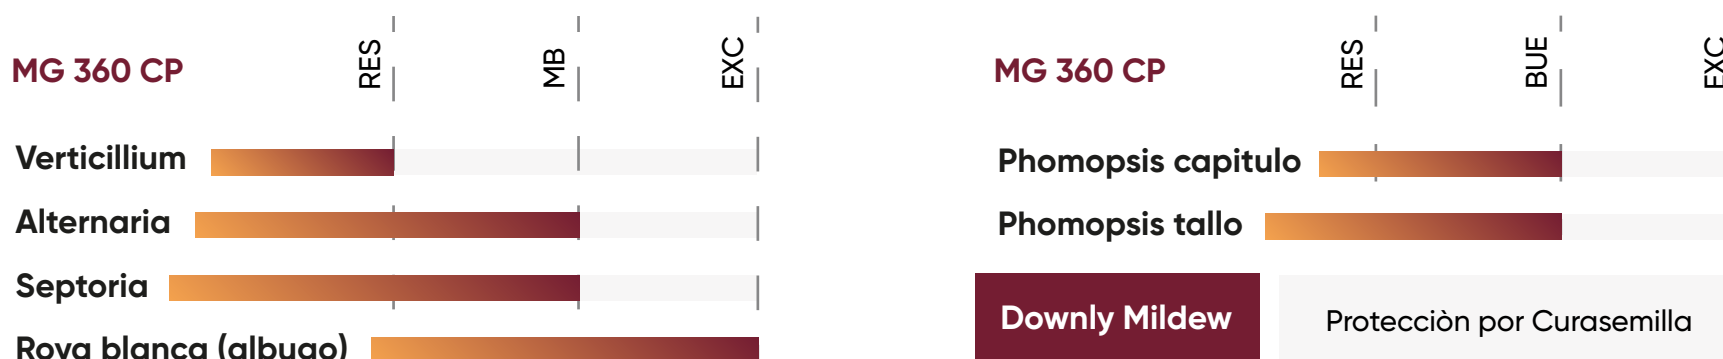

Catálogo Girasol.

 **BREVANT**[®]
semillas

Características generales y performance

Híbrido	BRV 4225 CL
Tipo de girasol	Linoleico
Tratamiento curasemilla	Dynasty 10FS Semillero - Maxim XL Semillero - Cruiser 60FS Semillero - Lumisena Semillero
Tecnología	Clearsol
Rendimiento	Excelente
Días de floración	Sur: 76 - Norte: 87
% Materia grasa	52-53

Características agronómicas

Perfil sanitario

Características generales y performance

Híbrido	MG 360
Tipo de girasol	Linoleico
Tratamiento curasemilla	Dynasty 10FS Semillero - Maxim XL Semillero - Cruiser 60FS Semillero - Lumisena Semillero
Tecnología	Convencional (NO CL)
Rendimiento	Excelente
Días de floración	Sur: 81 - Norte: 93
% Materia grasa	53-54

Características agronómicas

Perfil sanitario

Características generales y performance

Híbrido	MG 360 CP
Tipo de girasol	Linoleico
Tratamiento curasemilla	Dynasty 10FS Semillero - Maxim XL Semillero - Cruiser 60FS Semillero - Lumisena Semillero
Tecnología	Clearsol Plus
Rendimiento	Excelente
Días de floración	Sur: 82 - Norte: 94
% Materia grasa	53-54

Características agronómicas

Perfil sanitario

Características generales y performance

Híbrido	NTO 2.5 CP
Tipo de girasol	Alto Oleico
Tratamiento curasemilla	Dynasty 10FS Semillero - Maxim XL Semillero - Cruiser 60FS Semillero - Lumisena Semillero
Tecnología	Clearsol Plus
Rendimiento	Excelente
Días de floración	Sur: 77 - Norte: 89
% Materia grasa	53-54