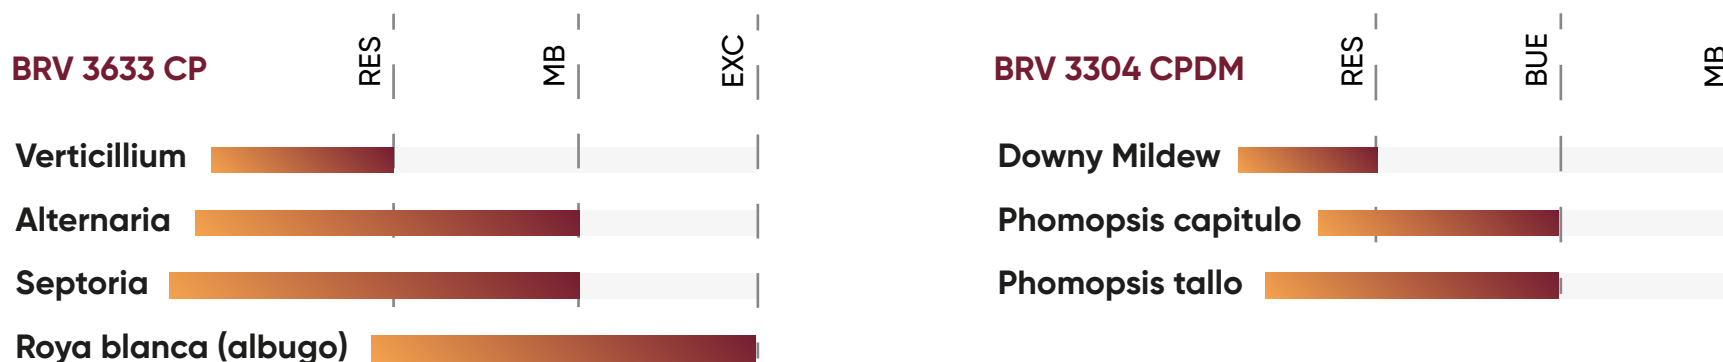

Perfil sanitario