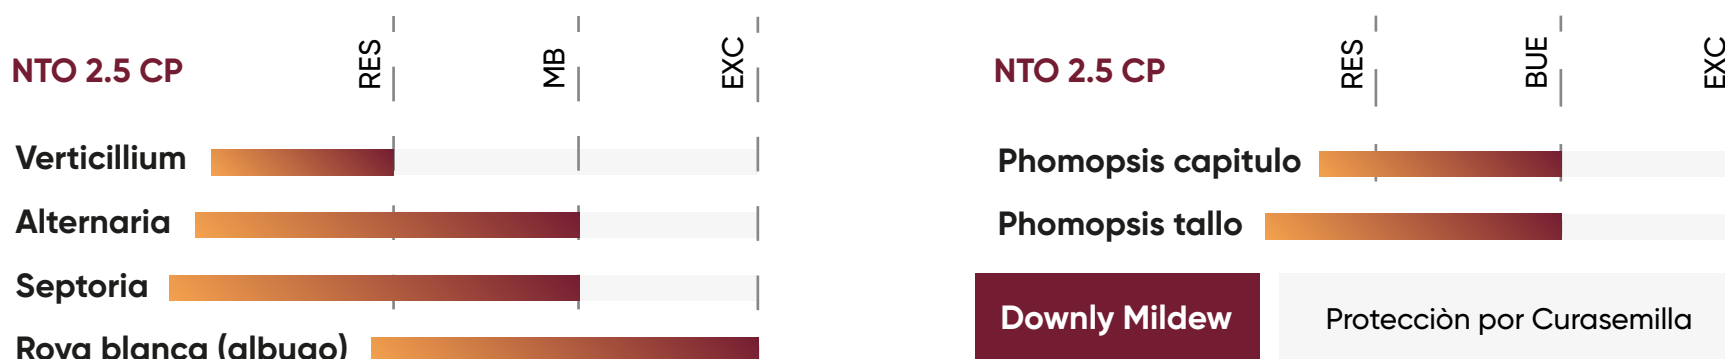

Características agronómicas

Perfil sanitario

Características generales y performance

Híbrido	MG 360
Tipo de girasol	Linoleico
Tratamiento curasemilla	Dynasty 10FS Semillero - Maxim XL Semillero - Cruiser 60FS Semillero - Lumisena Semillero
Tecnología	Convencional (NO CL)
Rendimiento	Excelente
Días de floración	Sur: 81 - Norte: 93
% Materia grasa	53-54

Características agronómicas

Perfil sanitario

Características generales y performance

Híbrido	MG 360 CP
Tipo de girasol	Linoleico
Tratamiento curasemilla	Dynasty 10FS Semillero - Maxim XL Semillero - Cruiser 60FS Semillero - Lumisena Semillero
Tecnología	Clearsol Plus
Rendimiento	Excelente
Días de floración	Sur: 82 - Norte: 94
% Materia grasa	53-54

Características agronómicas

Perfil sanitario

Características generales y performance

Híbrido	NTO 2.5 CP
Tipo de girasol	Alto Oleico
Tratamiento curasemilla	Dynasty 10FS Semillero - Maxim XL Semillero - Cruiser 60FS Semillero - Lumisena Semillero
Tecnología	Clearsol Plus
Rendimiento	Excelente
Días de floración	Sur: 77 - Norte: 89
% Materia grasa	53-54

Características agronómicas

Perfil sanitario

Características generales y performance

Híbrido	BRV 3304 CPDM
Tipo de girasol	Linoleico
Tratamiento curasemilla	Dynasty 10FS Semillero - Maxim XL Semillero - Cruiser 60FS Semillero - Lumisena Semillero
Tecnología	Clearsol Plus
Rendimiento	Muy Bueno
Días de floración	Sur: 76 - Norte: 88
% Materia grasa	51-53