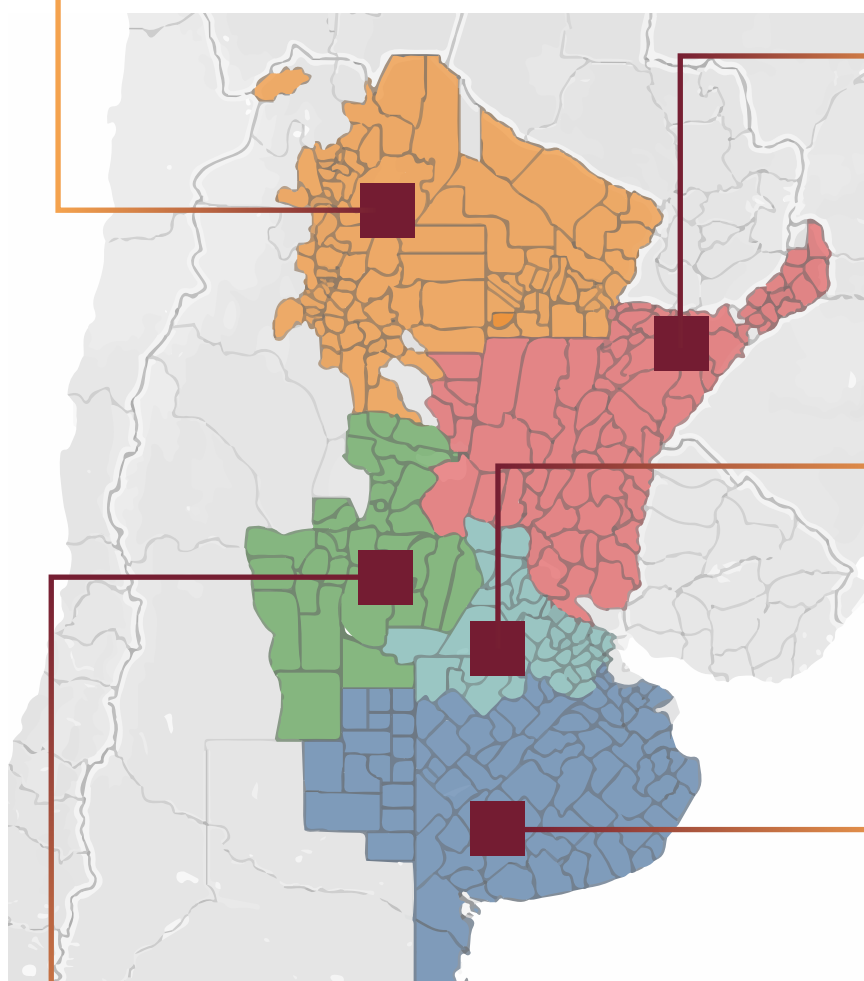

Características agronómicas

Perfil sanitario

Zonas de adaptación girasol

- MG 360
- MG 360 CP
- NTO 2.5 CP
- BRV 3633 CP

- BRV 4225 CL
- BRV 3304 CPDM
- MG 360
- MG 360 CP
- NTO 2.5 CP
- BRV 3633 CP

Contactá a tu distribuidor

Equipo de agronomía

Isauro Piedrabuena

Región NOA/NEA

+54 9 3814 02-4545

isauro.piedrabuena@corteva.com

Mauricio García

LIDER DE AGRONOMÍA

Región Litoral / Centro-Este