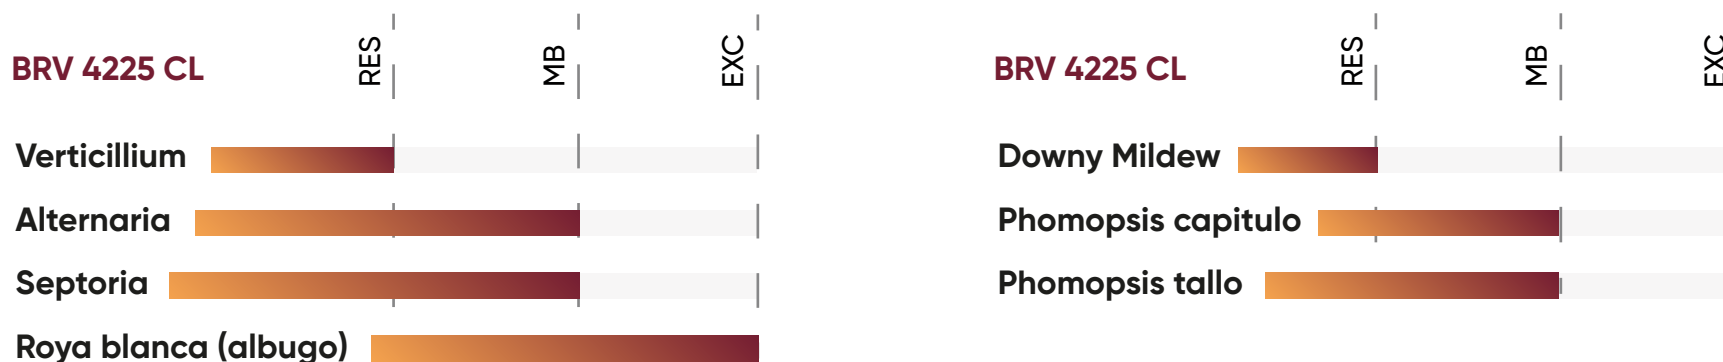

Catálogo Girasol.

 **BREVANT**[®]
semillas

Características generales y performance

Híbrido	BRV 4225 CL
Tipo de girasol	Linoleico
Tratamiento curasemilla	Dynasty 10FS Semillero - Maxim XL Semillero - Cruiser 60FS Semillero - Lumisena Semillero
Tecnología	Clearsol
Rendimiento	Excelente
Días de floración	Sur: 76 - Norte: 87
% Materia grasa	52-53

Características agronómicas

Perfil sanitario

Características generales y performance

Híbrido	MG 360
Tipo de girasol	Linoleico
Tratamiento curasemilla	Dynasty 10FS Semillero - Maxim XL Semillero - Cruiser 60FS Semillero - Lumisena Semillero
Tecnología	Convencional (NO CL)
Rendimiento	Excelente
Días de floración	Sur: 81 - Norte: 93
% Materia grasa	53-54

Características agronómicas

Perfil sanitario

Características generales y performance

Híbrido	MG 360 CP
Tipo de girasol	Linoleico
Tratamiento curasemilla	Dynasty 10FS Semillero - Maxim XL Semillero - Cruiser 60FS Semillero - Lumisena Semillero
Tecnología	Clearsol Plus
Rendimiento	Excelente
Días de floración	Sur: 82 - Norte: 94
% Materia grasa	53-54